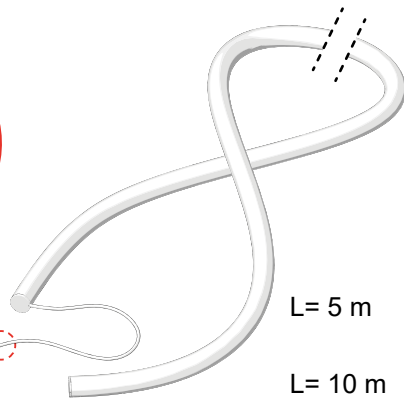

Artemide®

LA LINEA 25

design
BIG

i

La Linea
5 m /
10 m

La Linea
20 m

L= 5 m  x 11 + 

L= 10 m  x 21 + 

L= 20 m  x 64 + 

i

LA LINEA 25 (5 - 10 - 20 m) GENERAL ADVICES

i

i

i

**LA LINEA 25 (20 m) - T4622010
SPECIAL CONFIGURATIONS**

i

**LA LINEA 25 (20 m) - T4622010
SPECIAL CONFIGURATIONS ADVICES**

i

**LA LINEA 25 (20 m) - T4622010
SPECIAL CONFIGURATIONS**

i LA LINEA 25 (20 m) - T4622010
SPECIAL CONFIGURATIONS DRILLING TEMPLATE

cod. Y503003415

9

SMD POWER KIT			
La Linea 25		IP20	Instruction Sheet
5m / 10m	0-10	T4691010	Y513001720
	DALI	T4691110	Y513001722
	APP+Push	T4691010APP	Y513001721

i**i**

Power supply voltage (Vdc)	Appliance	Power [W]	Appliance's cable cross section [mmq]	Appliance's cable length [m]	Extension cable's cross section	Max extension cable's lenght [m]
48V	La Linea 25 5 mt	62,5	0,52	2	1	25
					1,5	40
					2,5	65
					4	-
	La Linea 25 10 mt	125	0,52	2	1	12
					1,5	20
					2,5	32
					4	52
	La Linea 25 20 mt	250	0,82	2	1	6
					1,5	10
					2,5	16
					4	26