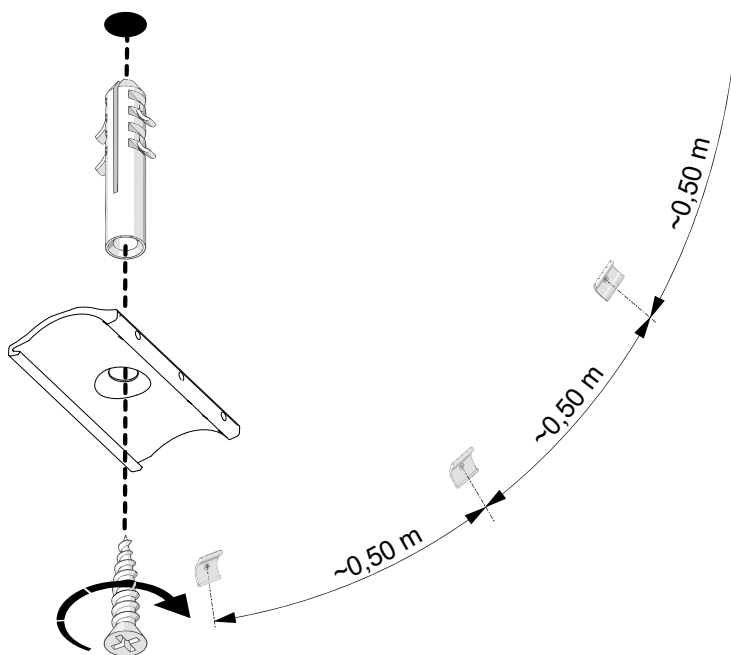

Artemide®

LA LINEA 25

design
BIG

i

La Linea
5 m /
10 m

La Linea
20 m

L= 5 m  x 11 + 

L= 10 m  x 21 + 

*** <https://media.artemide.com/Template-for-installation-LA-LINEA-25-EARTH.zip>

1

2

3

4

5

8

RECESSED BARE KIT				
La Linea 25		IP20	IP65	Instruction Sheet
5m / 10m	0-10	x	DV1105	Y513001714
	DALI	x	DV1106	Y513001716
	APP+Push	DV1105APP	x	Y513001715
20m	0-10	x	DV1107	Y513001717
	DALI	x	DV1108	Y513001719
	APP+Push	DV1107APP	x	Y513001718

9

SMD POWER KIT			
La Linea 25		IP20	Instruction Sheet
5m / 10m	0-10	T4691010	Y513001720
	DALI	T4691110	Y513001722
	APP+Push	T4691010APP	Y513001721

i**i**

Power supply voltage (Vdc)	Appliance	Power [W]	Appliance's cable cross section [mmq]	Appliance's cable length [m]	Extension cable's cross section	Max extension cable's lenght [m]
48V	La Linea 25 5 mt	62,5	0,52	2	1	25
					1,5	40
					2,5	65
					4	-
	La Linea 25 10 mt	125	0,52	2	1	12
					1,5	20
					2,5	32
					4	52
	La Linea 25 20 mt	250	0,82	2	1	6
					1,5	10
					2,5	16
					4	26