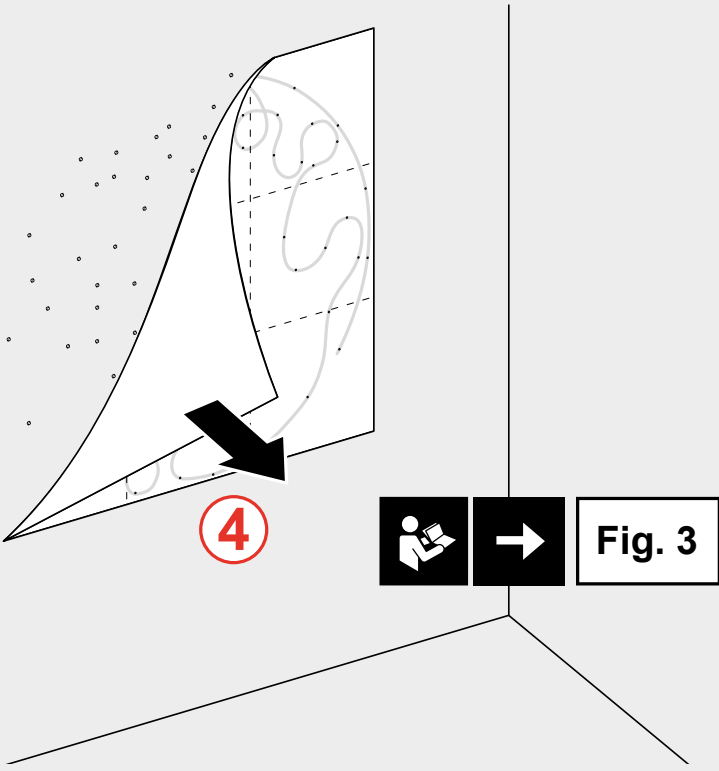

i

**LA LINEA 25 (20 m) - T4622010
SPECIAL CONFIGURATIONS**