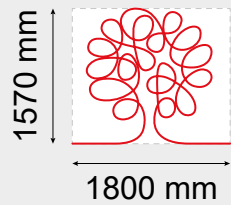

Artemide®

LA LINEA 25

design
BIG

i

La Linea
5 m /
10 m

La Linea
20 m

L= 5 m  x 11 + 

L= 10 m  x 21 + 

L= 20 m  x 64 + 

i

LA LINEA 25 (5 - 10 - 20 m) GENERAL ADVICES

i

i

i

**LA LINEA 25 (20 m) - T4622010
SPECIAL CONFIGURATIONS**

i