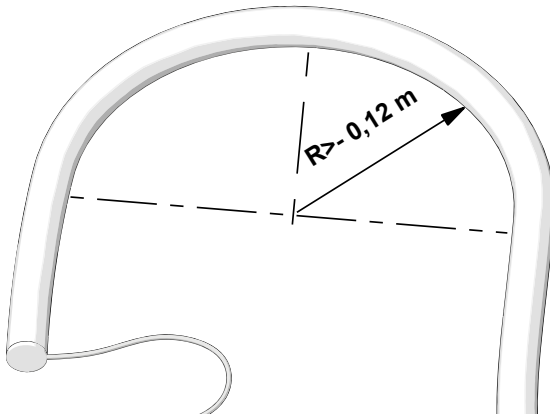

Artemide®

LA LINEA 25

design
BIG

i

La Linea
5 m /
10 m

La Linea
20 m

L= 5 m  x 11 + 

L= 10 m  x 21 + 

L= 20 m  x 64 + 

i

LA LINEA 25 (5 - 10 - 20 m) GENERAL ADVICES

i

i

i

**LA LINEA 25 (20 m) - T4622010
SPECIAL CONFIGURATIONS**

i

**LA LINEA 25 (20 m) - T4622010
SPECIAL CONFIGURATIONS ADVICES**

i

**LA LINEA 25 (20 m) - T4622010
SPECIAL CONFIGURATIONS**

i LA LINEA 25 (20 m) - T4622010
SPECIAL CONFIGURATIONS DRILLING TEMPLATE

cod. Y503003415

9

SMD POWER KIT			
La Linea 25		IP20	Instruction Sheet
5m / 10m	0-10	T4691010	Y513001720
	DALI	T4691110	Y513001722
	APP+Push	T4691010APP	Y513001721

i**i**

Power supply voltage (Vdc)	Appliance	Power [W]	Appliance's cable cross section [mmq]	Appliance's cable length [m]	Extension cable's cross section	Max extension cable's lenght [m]
48V	La Linea 25 5 mt	62,5	0,52	2	1	25
					1,5	40
					2,5	65
					4	-
	La Linea 25 10 mt	125	0,52	2	1	12
					1,5	20
					2,5	32
					4	52
	La Linea 25 20 mt	250	0,82	2	1	6
					1,5	10
					2,5	16
					4	26